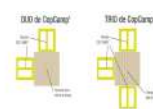

- Une chambre avec 1 lit double de 140
- Une chambre avec 2 lits de 70
- Un cuisine avec plaques de cuisson, un frigo top, cafetière, micro-ondes, vaisselle...
- Une terrasse couverte et table + 4 chaises
- Les couettes et oreillers sont fournis
- utilisation des sanitaires du camping

Basse Saison	Moyenne Saison 1	Haute saison	Moyenne Saison 2	Nuitée (basse saison seulement)	Nuit suppl. (basse saison seulement)
01/05-02/07 28/08-18/09	03/07-16/07	17/07-20/08	21/08-27/08		
220.00	350.00	399.00	280.00	45.00	35.00