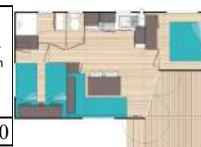

- Une chambre avec 1 lit double de 140
- Une chambre avec 2 lits simples de 80
- Une salle d'eau avec lavabo et douche, WC séparé
- Un salon / salle à manger, un convecteur séjour
- Une cuisine avec plaques de cuisson, un micro-ondes, un réfrigérateur, cafetière, bouilloire, vaisselle.
- Terrasse semi couverte de 8 m² avec un salon de jardin + 4 chaises, les couettes et oreillers sont fournis.

Basse Saison	Moyenne Saison 1	Haute saison	Moyenne Saison 2	Nuitée (basse saison seulement)	Nuit suppl. (basse saison seulement)
01/05-02/07 28/08-18/09	03/07-16/07	17/07-20/08	21/08-27/08		
280.00	525.00	605.00	380.00	65.00	45.00